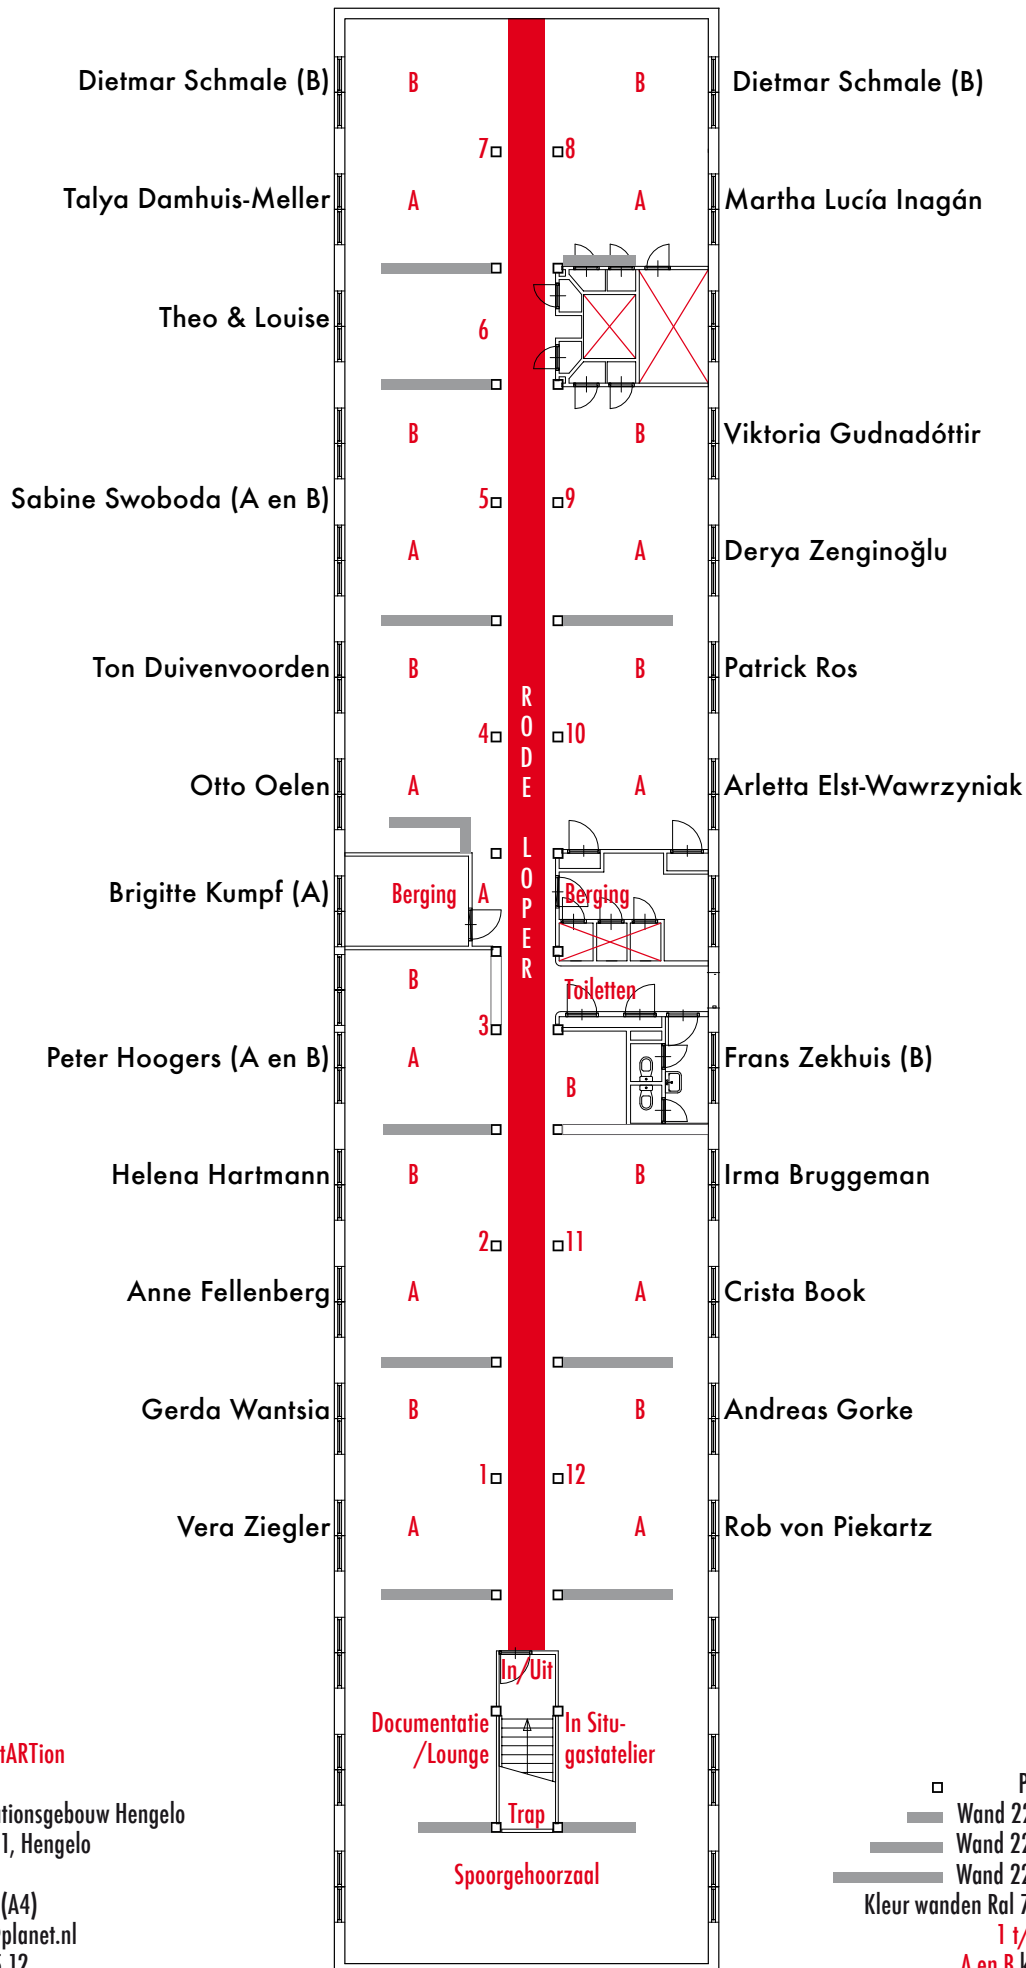

In Situ-
gastatelier:
Tony Boiso

Zie de Vide,
Schouwburg Hengelo:
Rineke Engwerda
Renata de Frankrijker
Gonda Steffens

Etalage,
Brok Interieur:
Pier van Dijk

INDELING TENTOONSTELLING HET BEDDENPALEIS

Plattegrond StARTion

1ste etage stationsgebouw Hengelo
Stationsplein 1, Hengelo
55 x 10,5 m
Schaal 1:200 (A4)
piervandijk@planet.nl
(06) 53 81 15 12

Legenda

- Pilaar 20 x 20 cm
- ▬ Wand 220 x 100 x 15 cm
- ▬ Wand 220 x 200 x 15 cm
- ▬ Wand 220 x 300 x 15 cm
- Kleur wanden Ral 7023 (betongrijs)
- 1 t/m 12 kabinetten
- A en B kleine kabinetten